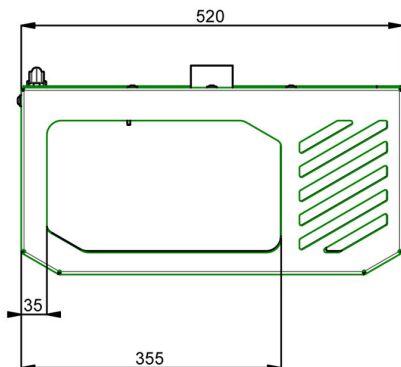

Universele projectorkooi groot

002.3020 Universele projectorkooi WIT groot (binnenmaat: 490 x 430 x 180mm)

Een kooiconstructie beschermt de projector tegen diefstal. Bij de SmartMetals projectorkooien wordt standaard een universele bracket geleverd om de projector in de gewenste positie te fixeren. Door het slimme ontwerp kunnen projectoren met de lens zowel links, midden als rechts in de kooi gemonteerd worden. Hierdoor kan nagenoeg iedere projector in de kooi worden geplaatst. De kooien zijn verkrijgbaar in drie verschillende maten. De kooi is eenvoudig te installeren. Bovendien is de projector gemakkelijk te bereiken voor een servicebeurt; alleen de optionele slotenset dient verwijderd te worden waarna de onderbak eraf geschoven kan worden. De projector blijft hierbij afgesteld op het projectieoppervlak.

Universele projectorkooi groot

Technische specificaties

Maximale lengte: Max. 490 x 430 x 180 mm

Gewicht: 15.20 kg

Kleur: Wit

Bracket/interface: Inclusief

Type bracket/interface: Universeel

1. Based on the clever design, projectors with a lens at the left-hand side, centre or right-hand side can be installed in the housing
2. Max. dimensions of the projector (wxdxh): 490 x 430 x 180mm.