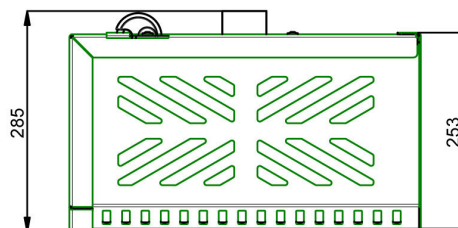

Universele projectorkooi groot

002.3020 Universele projectorkooi WIT groot (binnenmaat: 490 x 430 x 180mm)

Een kooiconstructie beschermt de projector tegen diefstal. Bij de SmartMetals projectorkooien wordt standaard een universele bracket geleverd om de projector in de gewenste positie te fixeren. Door het slimme ontwerp kunnen projectoren met de lens zowel links, midden als rechts in de kooi gemonteerd worden. Hierdoor kan nagenoeg iedere projector in de kooi worden geplaatst. De kooien zijn verkrijgbaar in drie verschillende maten. De kooi is eenvoudig te installeren. Bovendien is de projector gemakkelijk te bereiken voor een servicebeurt; alleen de optionele slotenset dient verwijderd te worden waarna de onderbak eraf geschoven kan worden. De projector blijft hierbij afgesteld op het projectieoppervlak.

Universele projectorkooi groot

Technische specificaties

Maximale lengte: Max. 490 x 430 x 180 mm

Gewicht: 15.20 kg

Kleur: Wit

Bracket/interface: Inclusief

Type bracket/interface: Universeel

1. Based on the clever design, projectors with a lens at the left-hand side, centre or right-hand side can be installed in the housing
2. Max. dimensions of the projector (wxdxh): 490 x 430 x 180mm.